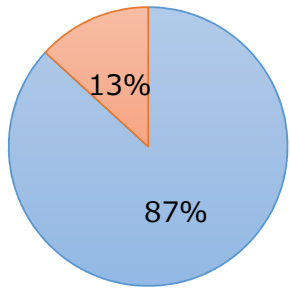

数字で見る堺RCの会員構成 (2020年7月現在)

会員数 : 53名

平均年齢 : 68.3歳

最長在籍年数 : 46年(1973/11入会)

最高齢 : 94歳

最若年 : 41歳

男女比

■ 男性会員 ■ 女性会員

男性 46名
女性 7名

年齢別

■ 90代 ■ 80代 ■ 70代
■ 60代 ■ 50代 ■ 40代

90代 2名
80代 12名
70代 14名
60代 7名
50代 13名
40代 5名

年代別

■ 大正 ■ 昭和1桁
■ 昭和10年代 ■ 昭和20年代
■ 昭和30年代 ■ 昭和40年代
■ 昭和50年代

大正生まれ 1名
昭和1桁生 6名
昭和10年代 14名
昭和20年代 11名
昭和30年代 6名
昭和40年代 12名
昭和50年代 3名