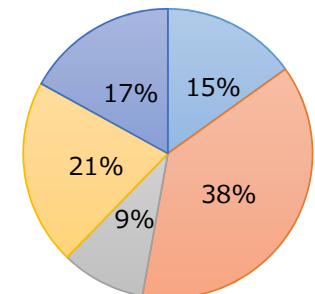

所属

■ 医療 ■ 堺市内企業
■ 堺市外企業 ■ 支店長等
■ その他

医療関係 8名
堺市内企業 20名
堺市外企業 5名
支店長等 11名
その他 9名