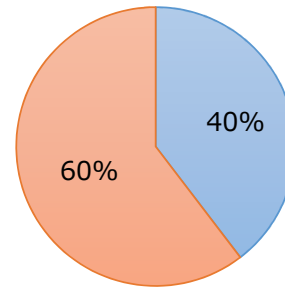

戦前戦後

■ 戦前生まれ ■ 戦後生まれ

戦前生まれ 21名
戦後生まれ 32名