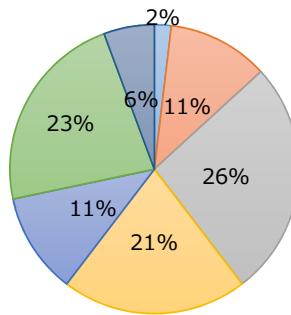

数字で見る堺RCの会員構成 (2020年7月現在)

会員数 : 53名

平均年齢 : 68.3歳

最長在籍年数 : 46年(1973/11入会)

最高齢 : 94歳

最若年 : 41歳

男女比

■ 男性会員 ■ 女性会員

男性 46名
女性 7名

年齢別

■ 90代 ■ 80代 ■ 70代
■ 60代 ■ 50代 ■ 40代

90代 2名
80代 12名
70代 14名
60代 7名
50代 13名
40代 5名

年代別

■ 大正 ■ 昭和1桁
■ 昭和10年代 ■ 昭和20年代
■ 昭和30年代 ■ 昭和40年代
■ 昭和50年代

大正生まれ 1名
昭和1桁生 6名
昭和10年代 14名
昭和20年代 11名
昭和30年代 6名
昭和40年代 12名
昭和50年代 3名