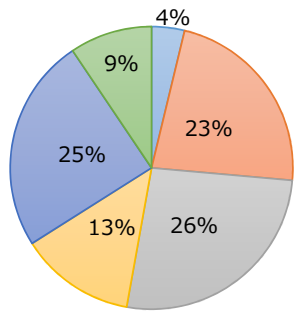

数字で見る堺RCの会員構成 (2020年7月現在)

会員数 : 53名

平均年齢 : 68.3歳

最長在籍年数 : 46年(1973/11入会)

最高齢 : 94歳

最若年 : 41歳

男女比

■ 男性会員 ■ 女性会員

男性 46名
女性 7名

年齢別

■ 90代 ■ 80代 ■ 70代
■ 60代 ■ 50代 ■ 40代

90代 2名
80代 12名
70代 14名
60代 7名
50代 13名
40代 5名

年代別

■ 大正 ■ 昭和1桁
■ 昭和10年代 ■ 昭和20年代
■ 昭和30年代 ■ 昭和40年代
■ 昭和50年代

大正生まれ 1名
昭和1桁生 6名
昭和10年代 14名
昭和20年代 11名
昭和30年代 6名
昭和40年代 12名
昭和50年代 3名