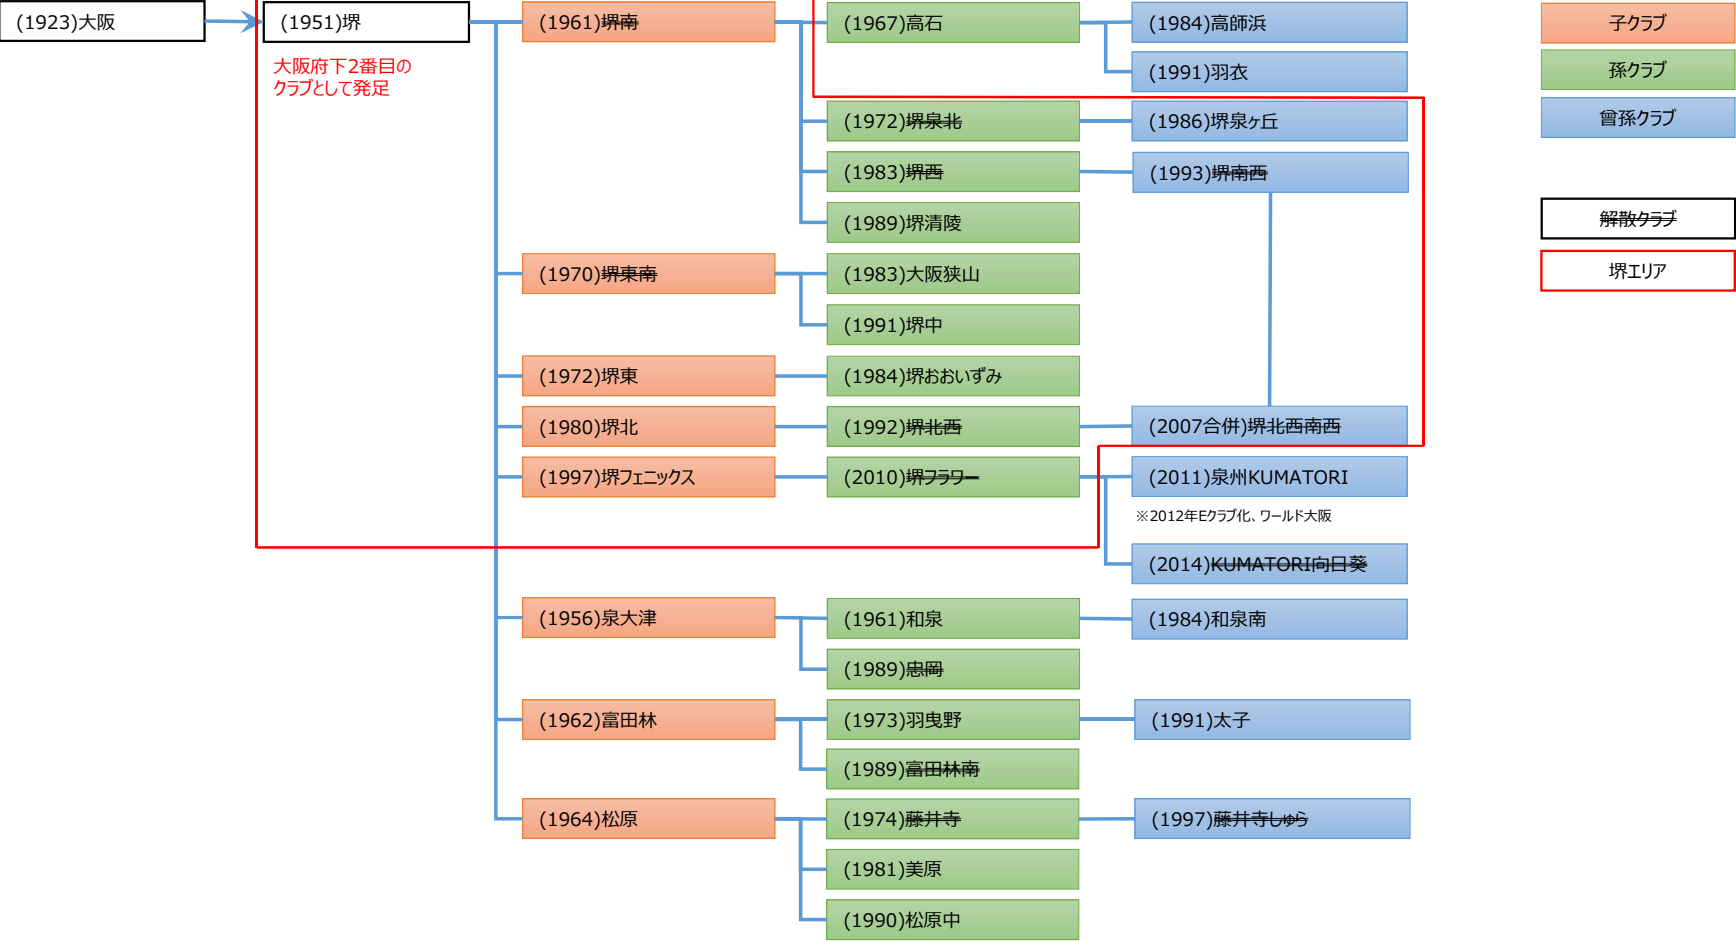

堺RCからの派生クラブ (2023年7月現在)

- 子クラブ
- 孫クラブ
- 曾孫クラブ
- 解散クラブ
- 堺エリア