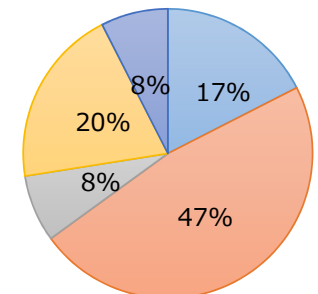

所属

■ 医療 ■ 堺市内企業
■ 堺市外企業 ■ 支店長等
■ その他

医療関係 7名
堺市内企業 19名
堺市外企業 3名
支店長等 8名
その他 3名