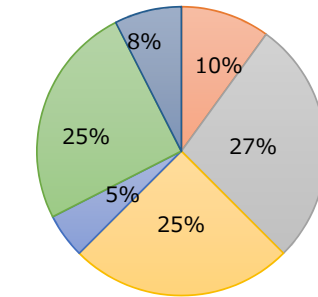

数字で見る堺RCの会員構成 (2022年7月現在)

会員数：40名

平均年齢：69.8歳

最長在籍年数：48年(1973/11入会)

最高齢：90歳

最若年：45歳

男女比

■ 男性会員 ■ 女性会員

男性 35名
女性 5名

年齢別

■ 90代 ■ 80代 ■ 70代
■ 60代 ■ 50代 ■ 40代

90代 1名
80代 12名
70代 11名
60代 2名
50代 11名
40代 3名

年代別

■ 大正 ■ 昭和1桁
■ 昭和10年代 ■ 昭和20年代
■ 昭和30年代 ■ 昭和40年代
■ 昭和50年代

昭和1桁生 4名
昭和10年代 11名
昭和20年代 10名
昭和30年代 2名
昭和40年代 10名
昭和50年代 3名