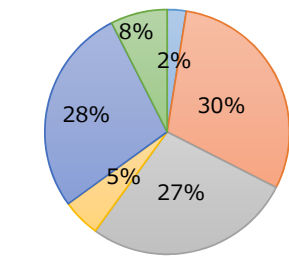

数字で見る堺RCの会員構成 (2022年7月現在)

会員数：40名

平均年齢：69.8歳

最長在籍年数：48年(1973/11入会)

最高齢：90歳

最若年：45歳

男女比

■ 男性会員 ■ 女性会員

男性 35名
女性 5名

年齢別

■ 90代 ■ 80代 ■ 70代
■ 60代 ■ 50代 ■ 40代

90代 1名
80代 12名
70代 11名
60代 2名
50代 11名
40代 3名

年代別

■ 大正 ■ 昭和1桁
■ 昭和10年代 ■ 昭和20年代
■ 昭和30年代 ■ 昭和40年代
■ 昭和50年代

昭和1桁生 4名
昭和10年代 11名
昭和20年代 10名
昭和30年代 2名
昭和40年代 10名
昭和50年代 3名