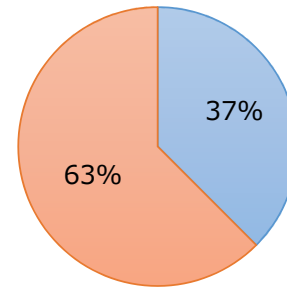

戦前戦後

■ 戦前生まれ ■ 戦後生まれ

戦前生まれ 15名
戦後生まれ 25名