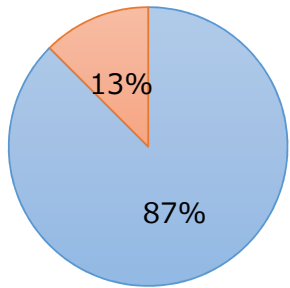

数字で見る堺RCの会員構成 (2022年7月現在)

会員数：40名

平均年齢：69.8歳

最長在籍年数：48年(1973/11入会)

最高齢：90歳

最若年：45歳

男女比

■ 男性会員 ■ 女性会員

男性 35名
女性 5名

年齢別

■ 90代 ■ 80代 ■ 70代
■ 60代 ■ 50代 ■ 40代

90代 1名
80代 12名
70代 11名
60代 2名
50代 11名
40代 3名

年代別

■ 大正 ■ 昭和1桁
■ 昭和10年代 ■ 昭和20年代
■ 昭和30年代 ■ 昭和40年代
■ 昭和50年代

昭和1桁生 4名
昭和10年代 11名
昭和20年代 10名
昭和30年代 2名
昭和40年代 10名
昭和50年代 3名