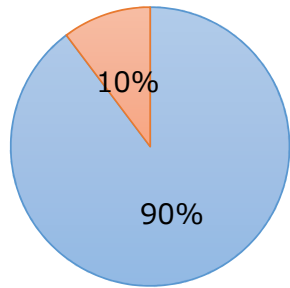

# 数字で見る堺RCの会員構成 (2022年7月現在)

会員数 : 39名

平均年齢 : 69.8歳

最長在籍年数 : 48年(1973/11入会)

最高齢 : 90歳

最若年 : 45歳

男女比

■ 男性会員 ■ 女性会員

男性 35名  
女性 4名

年齢別

■ 90代 ■ 80代 ■ 70代  
■ 60代 ■ 50代 ■ 40代

90代 1名  
80代 12名  
70代 11名  
60代 1名  
50代 11名  
40代 3名

年代別

■ 大正 ■ 昭和1桁  
■ 昭和10年代 ■ 昭和20年代  
■ 昭和30年代 ■ 昭和40年代  
■ 昭和50年代

昭和1桁生 4名  
昭和10年代 11名  
昭和20年代 9名  
昭和30年代 2名  
昭和40年代 10名  
昭和50年代 3名