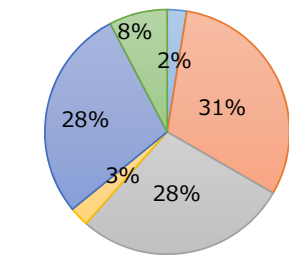

# 数字で見る堺RCの会員構成 (2022年7月現在)

会員数 : 39名

平均年齢 : 69.8歳

最長在籍年数 : 48年(1973/11入会)

最高齢 : 90歳

最若年 : 45歳

男女比

■ 男性会員 ■ 女性会員

男性 35名  
女性 4名

年齢別

■ 90代 ■ 80代 ■ 70代  
■ 60代 ■ 50代 ■ 40代

90代 1名  
80代 12名  
70代 11名  
60代 1名  
50代 11名  
40代 3名

年代別

■ 大正 ■ 昭和1桁  
■ 昭和10年代 ■ 昭和20年代  
■ 昭和30年代 ■ 昭和40年代  
■ 昭和50年代

昭和1桁生 4名  
昭和10年代 11名  
昭和20年代 9名  
昭和30年代 2名  
昭和40年代 10名  
昭和50年代 3名