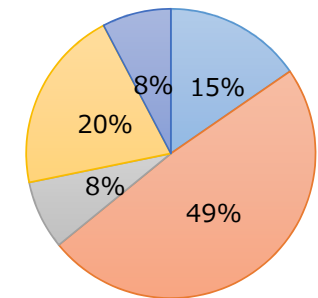

所属

■ 医療 ■ 堺市内企業
■ 堺市外企業 ■ 支店長等
■ その他

医療関係 6名
堺市内企業 19名
堺市外企業 3名
支店長等 8名
その他 3名