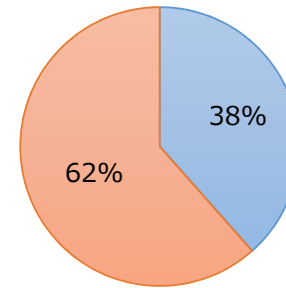

戦前戦後

■ 戦前生まれ ■ 戦後生まれ

戦前生まれ 15名
戦後生まれ 24名