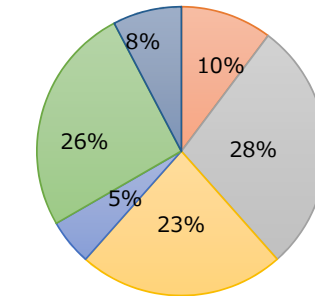

# 数字で見る堺RCの会員構成 (2022年7月現在)

会員数 : 39名

平均年齢 : 69.8歳

最長在籍年数 : 48年(1973/11入会)

最高齢 : 90歳

最若年 : 45歳

男女比

■ 男性会員 ■ 女性会員

男性 35名  
女性 4名

年齢別

■ 90代 ■ 80代 ■ 70代  
■ 60代 ■ 50代 ■ 40代

90代 1名  
80代 12名  
70代 11名  
60代 1名  
50代 11名  
40代 3名

年代別

■ 大正 ■ 昭和1桁  
■ 昭和10年代 ■ 昭和20年代  
■ 昭和30年代 ■ 昭和40年代  
■ 昭和50年代

昭和1桁生 4名  
昭和10年代 11名  
昭和20年代 9名  
昭和30年代 2名  
昭和40年代 10名  
昭和50年代 3名