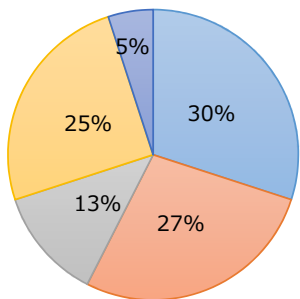

数字で見る堺RCの会員構成 (2021年7月現在)

会員数 : 40名

平均年齢 : 69.6歳

最長在籍年数 : 47年(1973/11入会)

最高齢 : 89歳

最若年 : 44歳

男女比

■ 男性会員 ■ 女性会員

男性 36名
女性 4名

年齢別

■ 80代 ■ 70代 ■ 60代
■ 50代 ■ 40代

80代 12名
70代 11名
60代 5名
50代 10名
40代 2名

年代別

■ 大正 ■ 昭和1桁
■ 昭和10年代 ■ 昭和20年代
■ 昭和30年代 ■ 昭和40年代
■ 昭和50年代

昭和1桁生 4名
昭和10年代 11名
昭和20年代 10名
昭和30年代 5名
昭和40年代 8名
昭和50年代 2名