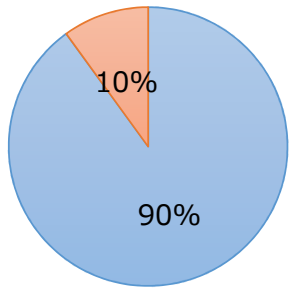

数字で見る堺RCの会員構成 (2021年7月現在)

会員数 : 40名

平均年齢 : 69.6歳

最長在籍年数 : 47年(1973/11入会)

最高齢 : 89歳

最若年 : 44歳

男女比

■ 男性会員 ■ 女性会員

男性 36名
女性 4名

年齢別

■ 80代 ■ 70代 ■ 60代
■ 50代 ■ 40代

80代 12名
70代 11名
60代 5名
50代 10名
40代 2名

年代別

■ 大正 ■ 昭和1桁
■ 昭和10年代 ■ 昭和20年代
■ 昭和30年代 ■ 昭和40年代
■ 昭和50年代

昭和1桁生 4名
昭和10年代 11名
昭和20年代 10名
昭和30年代 5名
昭和40年代 8名
昭和50年代 2名