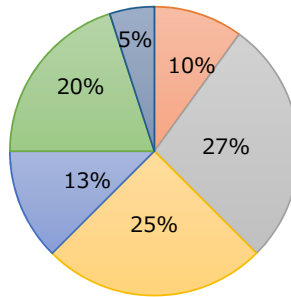

数字で見る堺RCの会員構成 (2021年7月現在)

会員数 : 40名

平均年齢 : 69.6歳

最長在籍年数 : 47年(1973/11入会)

最高齢 : 89歳

最若年 : 44歳

男女比

■ 男性会員 ■ 女性会員

男性 36名
女性 4名

年齢別

■ 80代 ■ 70代 ■ 60代
■ 50代 ■ 40代

80代 12名
70代 11名
60代 5名
50代 10名
40代 2名

年代別

■ 大正 ■ 昭和1桁
■ 昭和10年代 ■ 昭和20年代
■ 昭和30年代 ■ 昭和40年代
■ 昭和50年代

昭和1桁生 4名
昭和10年代 11名
昭和20年代 10名
昭和30年代 5名
昭和40年代 8名
昭和50年代 2名