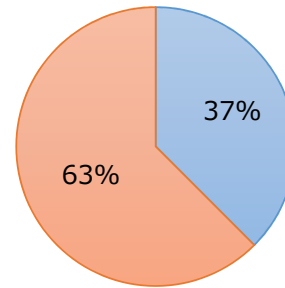

戦前戦後

■ 戦前生まれ ■ 戦後生まれ

戦前生まれ 15名
戦後生まれ 25名