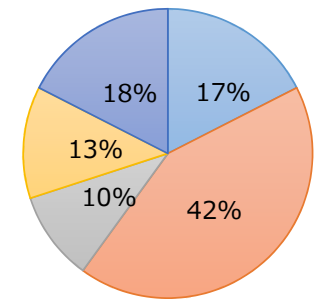

所属

■ 医療 ■ 堺市内企業
■ 堺市外企業 ■ 支店長等
■ その他

医療関係 7名
堺市内企業 17名
堺市外企業 4名
支店長等 5名
その他 7名