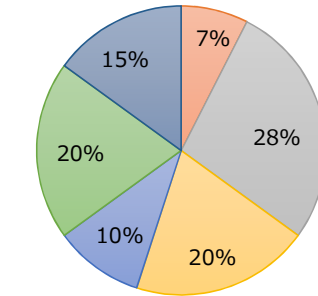

# 数字で見る堺RCの会員構成 (2023年7月現在)

会員数：40名

平均年齢：68.8歳

最長在籍年数：49年(1973/11入会)

最高齢：91歳

最若年：41歳

男女比

■ 男性会員 ■ 女性会員

男性 37名  
女性 3名

年齢別

■ 90代 ■ 80代 ■ 70代  
■ 60代 ■ 50代 ■ 40代

90代 3名  
80代 10名  
70代 9名  
60代 3名  
50代 8名  
40代 7名

年代別

■ 大正 ■ 昭和1桁  
■ 昭和10年代 ■ 昭和20年代  
■ 昭和30年代 ■ 昭和40年代  
■ 昭和50年代

昭和1桁生 3名  
昭和10年代 11名  
昭和20年代 8名  
昭和30年代 4名  
昭和40年代 8名  
昭和50年代 6名