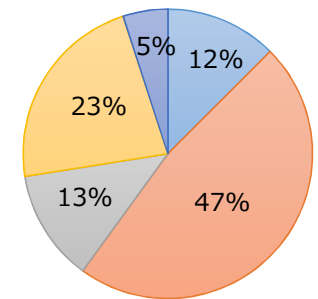

所属

■ 医療 ■ 堺市内企業
■ 堺市外企業 ■ 支店長等
■ その他

医療関係 5名
堺市内企業 19名
堺市外企業 5名
支店長等 9名
その他 2名