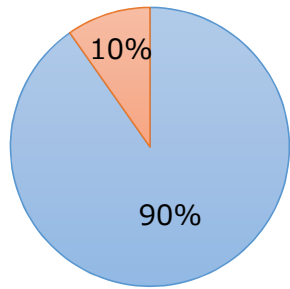

# 数字で見る堺RCの会員構成 (2023年7月現在)

会員数：40名

平均年齢：68.8歳

最長在籍年数：49年(1973/11入会)

最高齢：91歳

最若年：41歳

男女比

■ 男性会員 ■ 女性会員

男性 37名  
女性 3名

年齢別

■ 90代 ■ 80代 ■ 70代  
■ 60代 ■ 50代 ■ 40代

90代 3名  
80代 10名  
70代 9名  
60代 3名  
50代 8名  
40代 7名

年代別

■ 大正 ■ 昭和1桁  
■ 昭和10年代 ■ 昭和20年代  
■ 昭和30年代 ■ 昭和40年代  
■ 昭和50年代

昭和1桁生 3名  
昭和10年代 11名  
昭和20年代 8名  
昭和30年代 4名  
昭和40年代 8名  
昭和50年代 6名