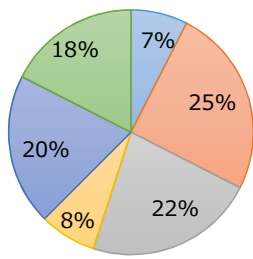

# 数字で見る堺RCの会員構成 (2023年7月現在)

会員数：40名

平均年齢：68.8歳

最長在籍年数：49年(1973/11入会)

最高齢：91歳

最若年：41歳

男女比

■ 男性会員 ■ 女性会員

男性 37名  
女性 3名

年齢別

■ 90代 ■ 80代 ■ 70代  
■ 60代 ■ 50代 ■ 40代

90代 3名  
80代 10名  
70代 9名  
60代 3名  
50代 8名  
40代 7名

年代別

■ 大正 ■ 昭和1桁  
■ 昭和10年代 ■ 昭和20年代  
■ 昭和30年代 ■ 昭和40年代  
■ 昭和50年代

昭和1桁生 3名  
昭和10年代 11名  
昭和20年代 8名  
昭和30年代 4名  
昭和40年代 8名  
昭和50年代 6名