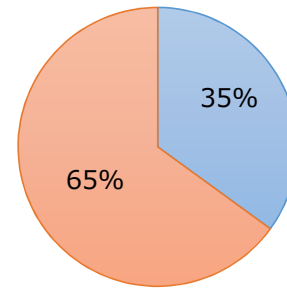

戦前戦後

■ 戦前生まれ ■ 戦後生まれ

戦前生まれ 14名
戦後生まれ 26名