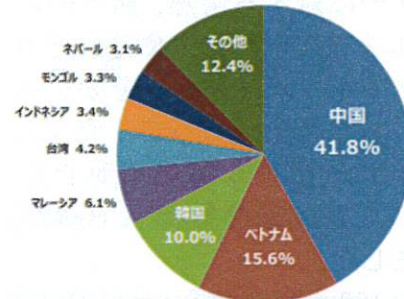

4月のロータリーレート

1ドル→122円

ご協力よろしくお願ひ申し上げます。
R財団委員会より

例会休会のお知らせ

堺RC
4月28日(木)の例会は、定款第7条第1節により休会となっております。

ハイライトよねやま

2022 学年度の奨学生

2022 学年度の奨学生は昨年度より 10 人減の 900 人となりました。新規採用者 619 人、継続者 281 人です (4 月 8 日現在)。国・地域別にみると、中国 41.8%、ベトナム 15.6%、韓国 10.0%、マレーシア 6.1%、台湾 4.2%の順です。プログラム別では、学部・修士・博士課程奨学金が 850 人 (学部 430 人、修士 218 人、博士 202 人)、地区奨励奨学金 16 人、クラブ支援奨学金 8 人、海外学友会推薦奨学金 3 人、海外応募者対象奨学金 23 人となっています。4 月末までに各地区でオリエンテーションが開催されます。オリエンテーションは、奨学生とカウンセラーが出会い、奨学生としての義務やロータリーについて理解してもらう場です。確約書に署名をした後、正式に米山奨学生となります。どうぞ温かくお迎えください。

SRフォト同好会

— 内川の鯉のぼり —

今年も、コロナの影響により規模を縮小して内川を鯉のぼりが泳いでいます。
熊野道夫会員